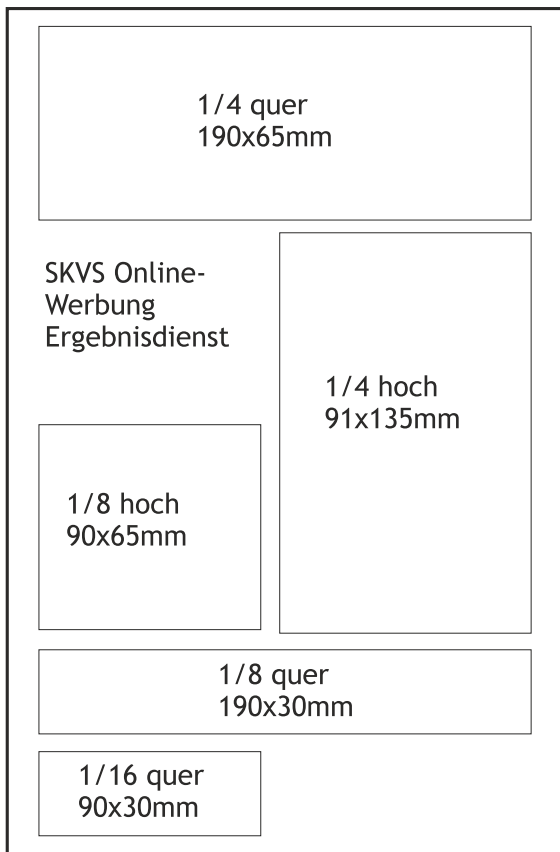

Bezeichnung	Breite(mm)	Höhe(mm)	Preis pro Jahr(EUR)
1/16 quer	90	30	30
1/8 quer	190	30	60
1/8 hoch	90	65	60
1/4 quer	190	65	130
1/4 hoch	90	135	130

Anzeigengrößen / Beispiel

SKVS

Sportkegler- und Bowlingverband
Südbaden e.V.